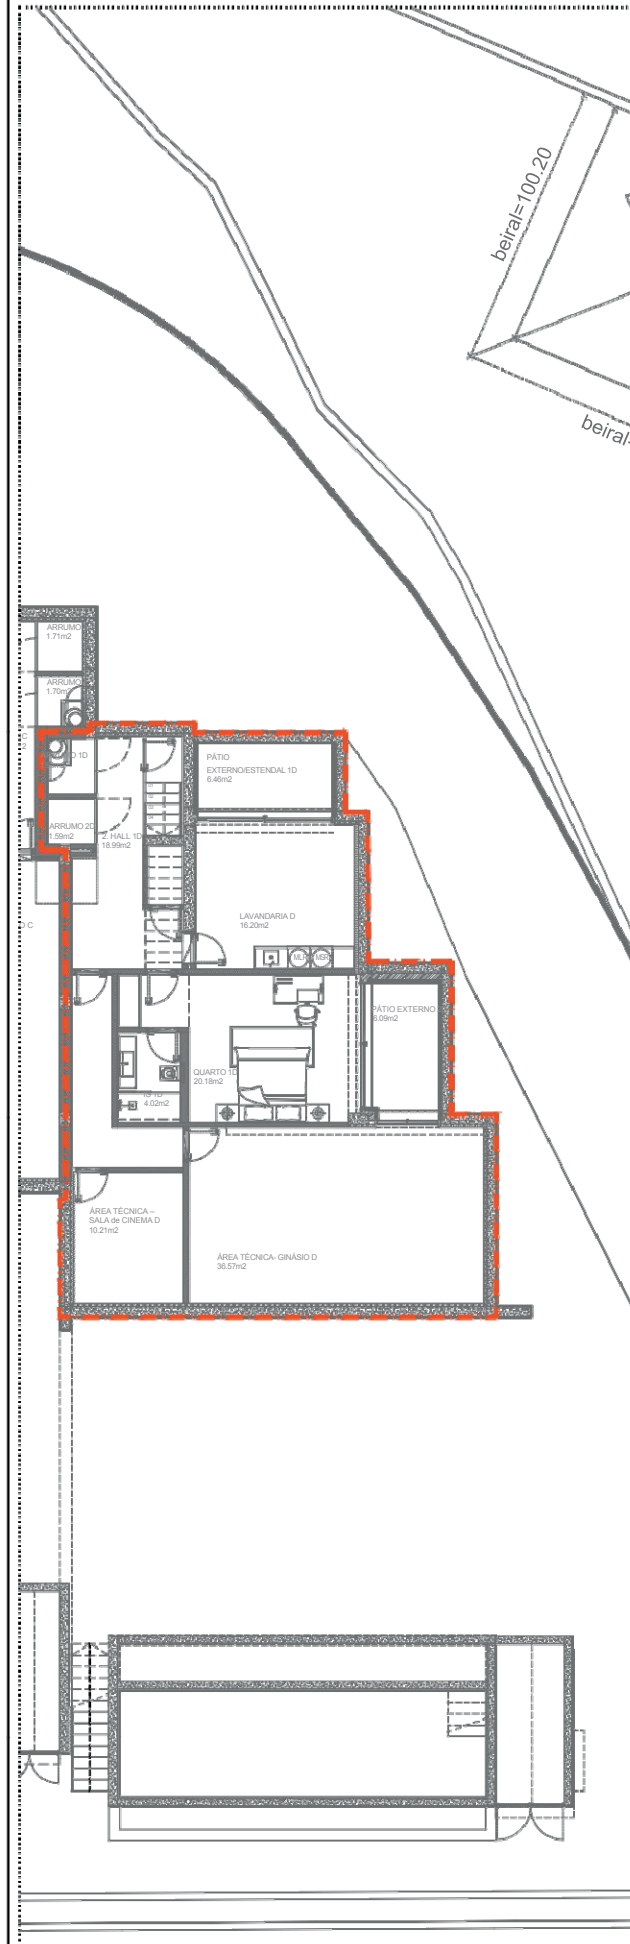

PLANTA IMPLANTAÇÃO

Estas plantas e áreas são meramente indicativas, podendo sofrer ligeiras alterações por questões de ordem técnica ou administrativa e não têm carácter contratual. These plans are merely indicative and may be slightly altered for technical or administrative reasons and are not contractual.

Casa D

Tipologia: V4

Areas:

Habituação 442.40 m<sup>2</sup>

Estacionamento 46.60 m<sup>2</sup>

Logradouro 285.00 m<sup>2</sup>

Terraços 171.70 m<sup>2</sup>

PLANTA DO PISO -1

PLANTA DO PISO 0

PLANTA DO PISO 1

PLANTA DO PISO 2