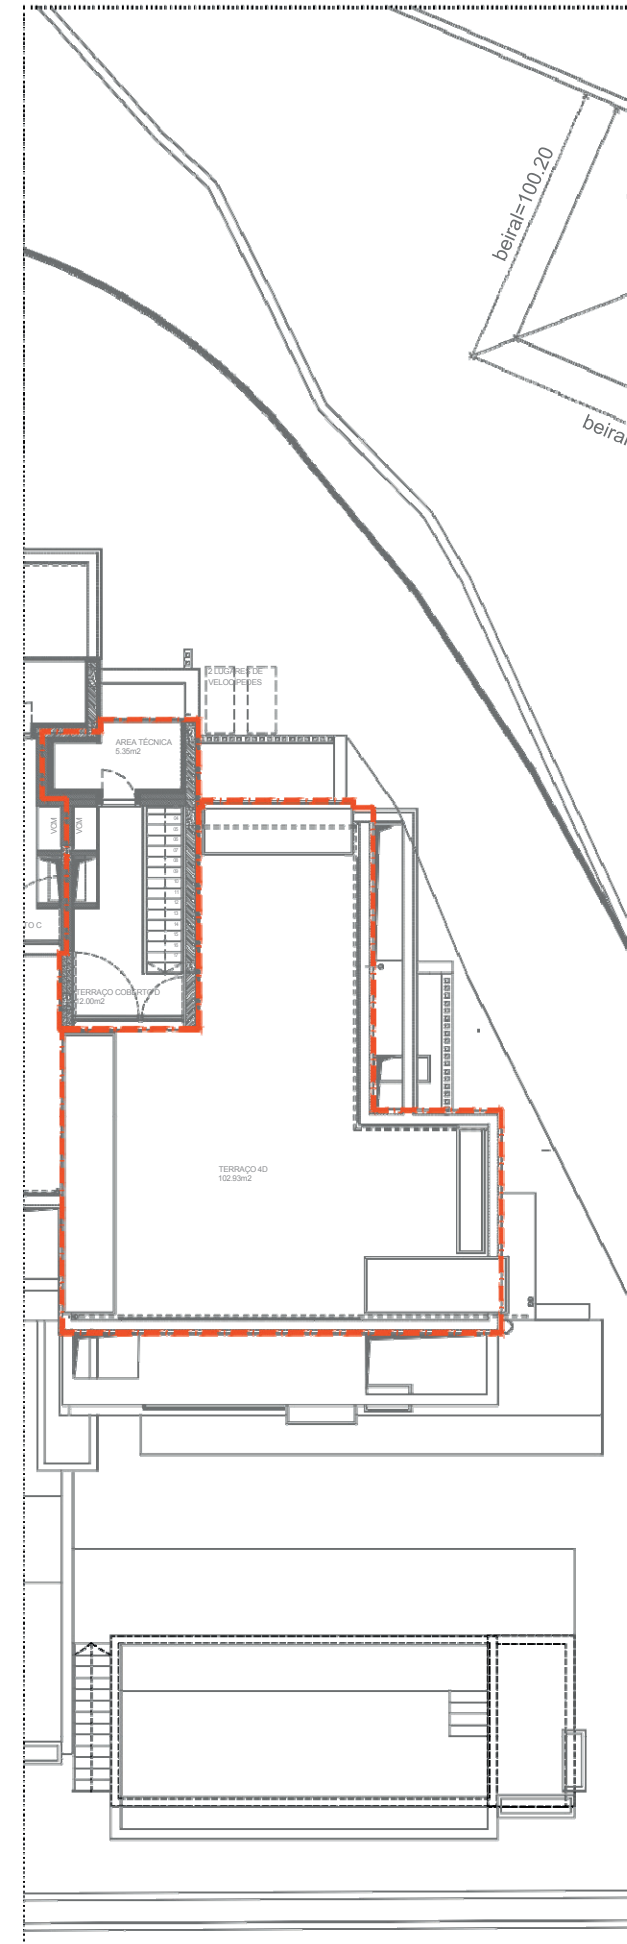

PLANTA IMPLANTAÇÃO

Estas plantas e áreas são meramente indicativas, podendo sofrer ligeiras alterações por questões de ordem técnica ou administrativa e não têm carácter contratual. These plans are merely indicative and may be slightly altered for technical or administrative reasons and are not contractual.

Casa D

Tipologia: V4

Areas:

Habituação 442.40 m<sup>2</sup>

Estacionamento 46.60 m<sup>2</sup>

Logradouro 285.00 m<sup>2</sup>

Terraços 171.70 m<sup>2</sup>

PLANTA DO PISO -1

PLANTA DO PISO 0

PLANTA DO PISO 1

PLANTA DO PISO 2