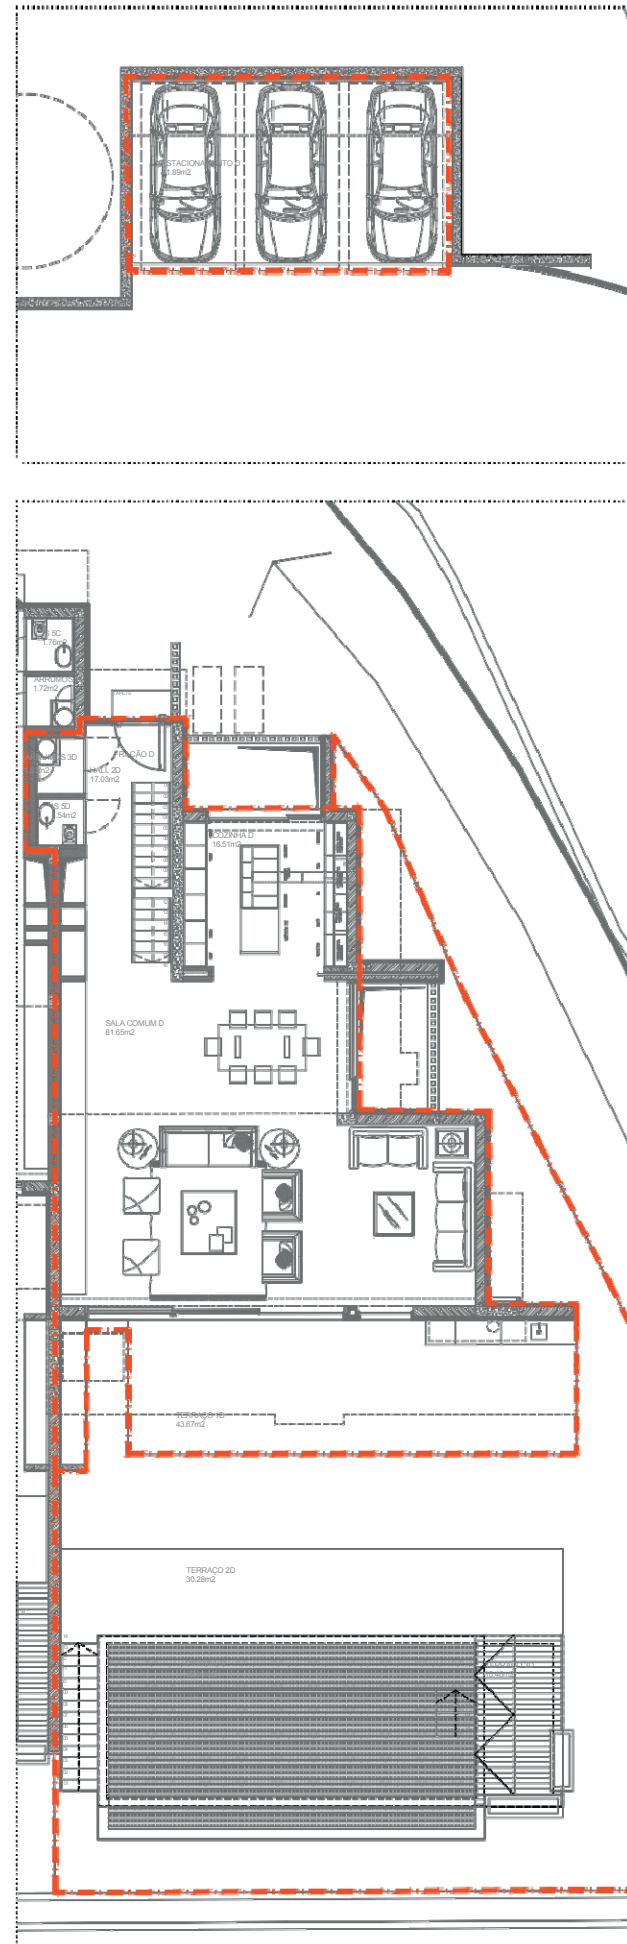

PLANTA IMPLANTAÇÃO

Estas plantas e áreas são meramente indicativas, podendo sofrer ligeiras alterações por questões de ordem técnica ou administrativa e não têm carácter contratual. These plans are merely indicative and may be slightly altered for technical or administrative reasons and are not contractual.

Casa D

Tipologia: V4

Areas:

Habituação 442.40 m<sup>2</sup>

Estacionamento 46.60 m<sup>2</sup>

Logradouro 285.00 m<sup>2</sup>

Terraços 171.70 m<sup>2</sup>

PLANTA DO PISO -1

PLANTA DO PISO 0

PLANTA DO PISO 1

PLANTA DO PISO 2