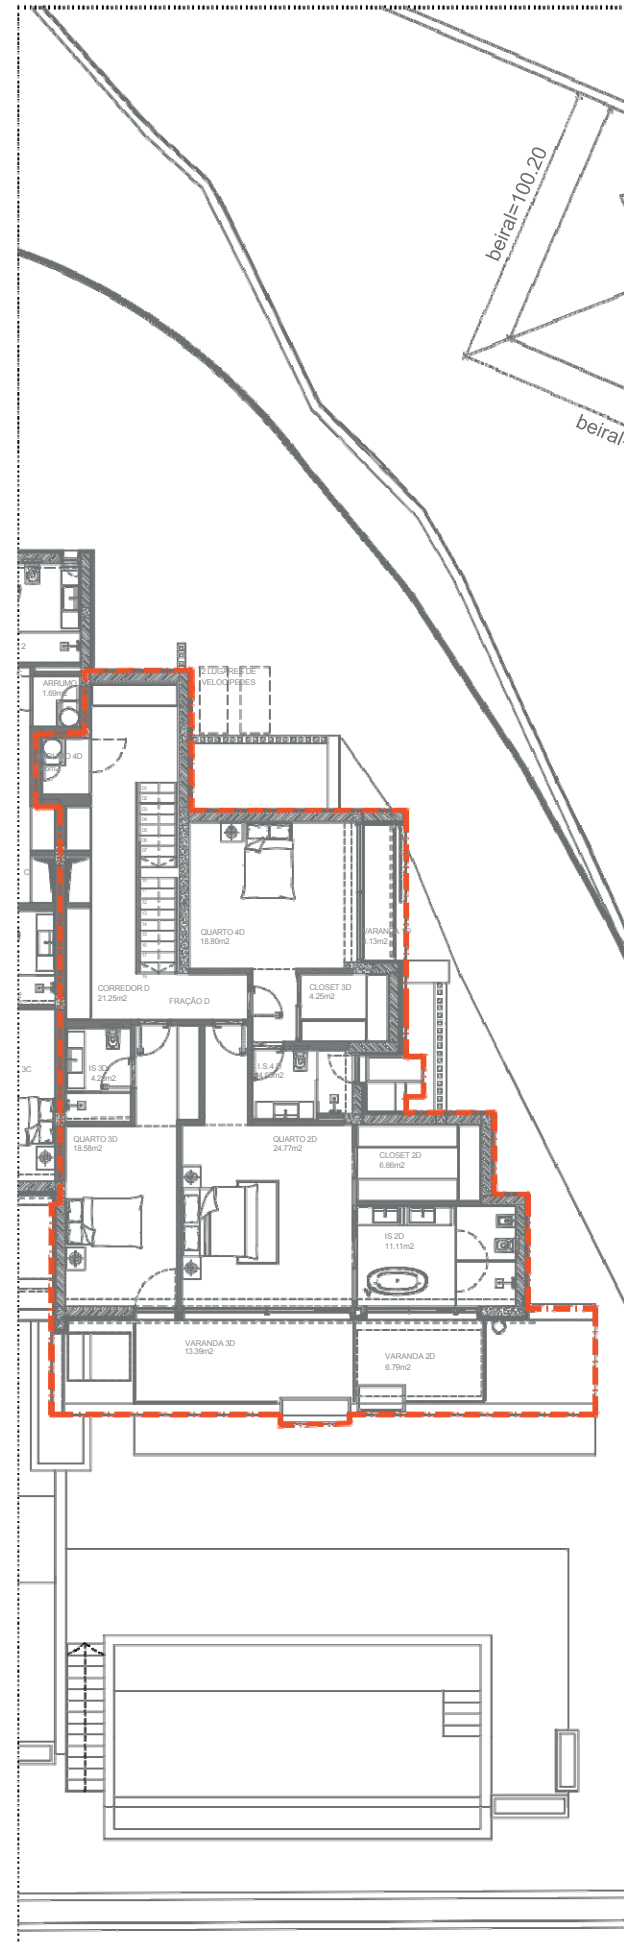

PLANTA IMPLANTAÇÃO

Estas plantas e áreas são meramente indicativas, podendo sofrer ligeiras alterações por questões de ordem técnica ou administrativa e não têm carácter contratual. These plans are merely indicative and may be slightly altered for technical or administrative reasons and are not contractual.

Casa D

Tipologia: V4

Areas:

Habituação 442.40 m<sup>2</sup>

Estacionamento 46.60 m<sup>2</sup>

Logradouro 285.00 m<sup>2</sup>

Terraços 171.70 m<sup>2</sup>

PLANTA DO PISO -1

PLANTA DO PISO 0

PLANTA DO PISO 1

PLANTA DO PISO 2