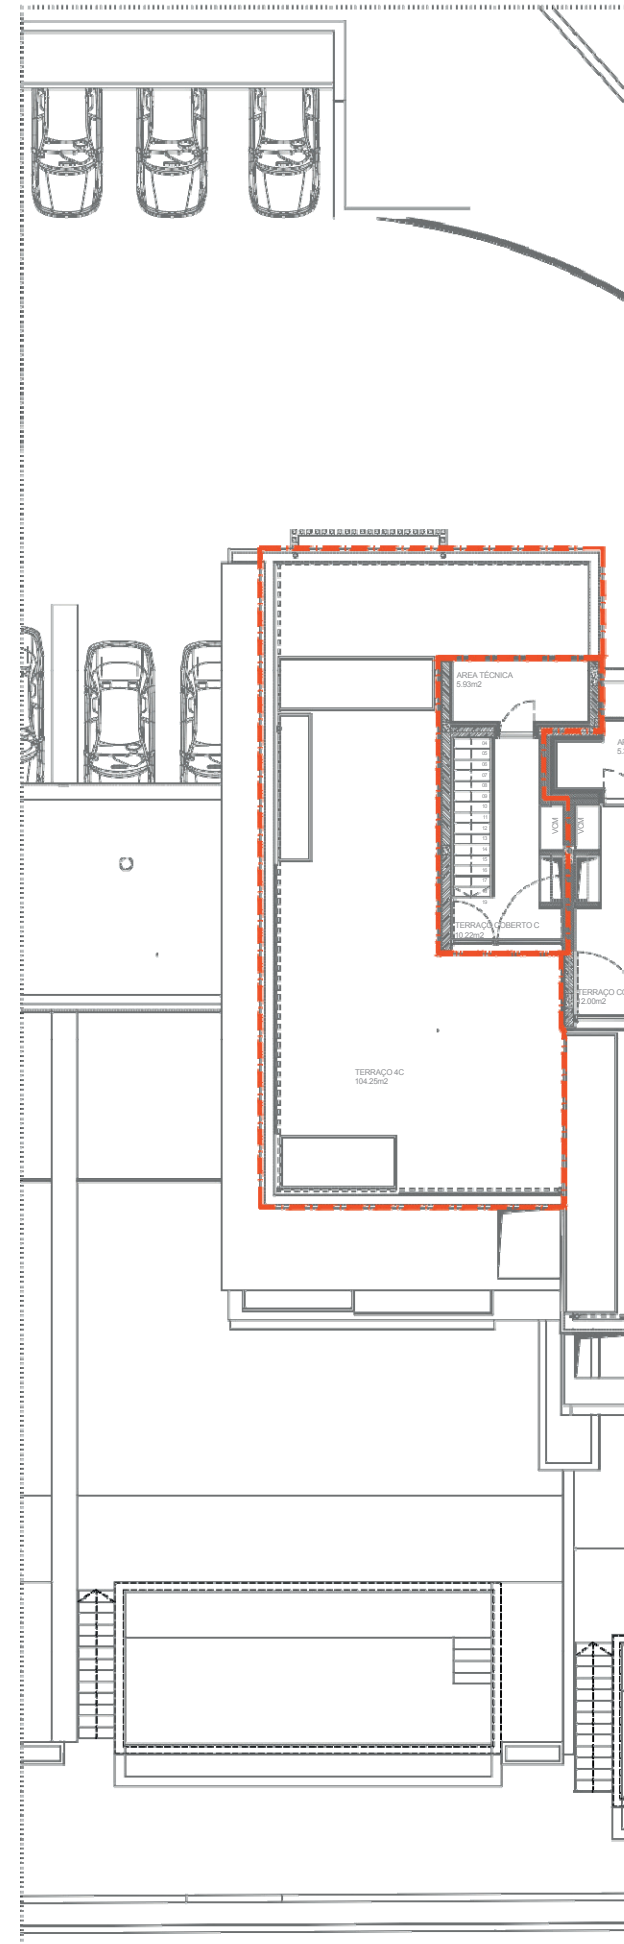

Casa C

Tipologia: V4

Áreas:

Habitação 456.70 m<sup>2</sup>

Estacionamento 57.90 m<sup>2</sup>

Logradouro 267.80 m<sup>2</sup>

Terraços 199.30 m<sup>2</sup>

PLANTA DO PISO -1

PLANTA DO PISO 0

PLANTA DO PISO 1

PLANTA DO PISO 2