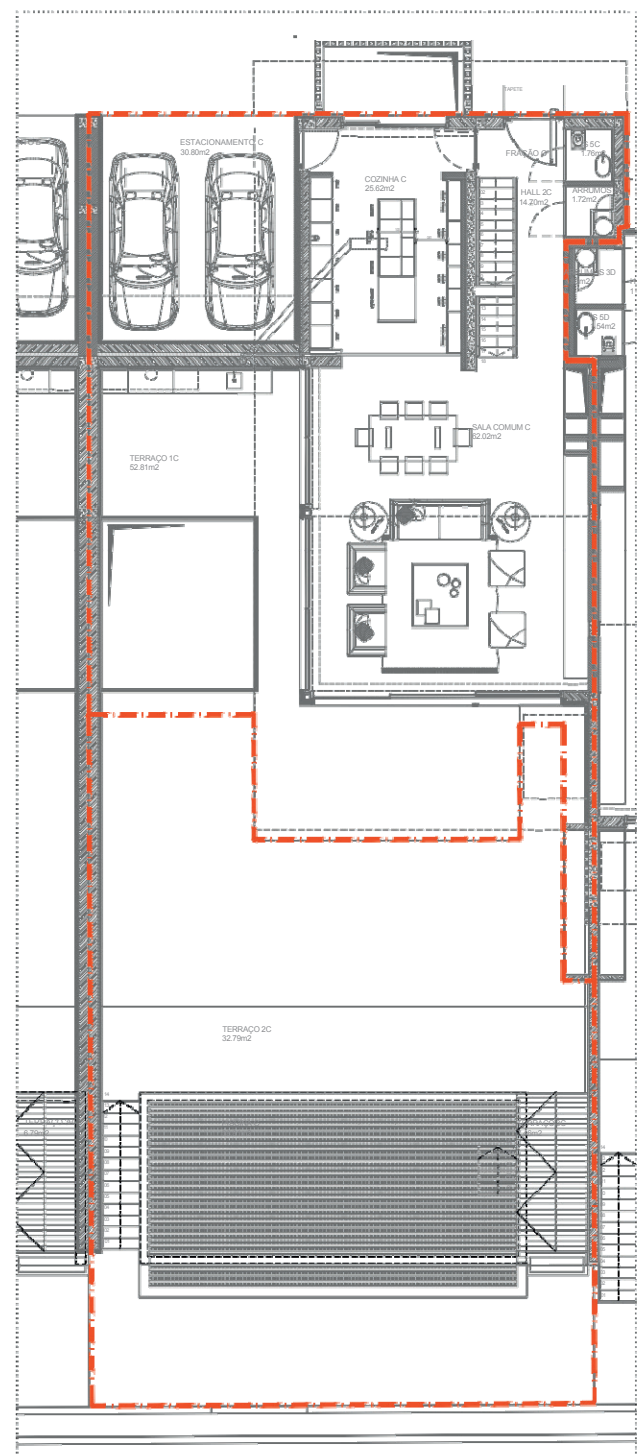

PLANTA IMPLANTAÇÃO

Estas plantas e áreas são meramente indicativas, podendo sofrer ligeiras alterações por questões de ordem técnica ou administrativa e não têm carácter contratual. These plans are merely indicative and may be slightly altered for technical or administrative reasons and are not contractual.

Casa C

Tipologia: V4

Áreas:

Habitação 456.70 m<sup>2</sup>

Estacionamento 57.90 m<sup>2</sup>

Logradouro 267.80 m<sup>2</sup>

Terraços 199.30 m<sup>2</sup>

PLANTA DO PISO -1

PLANTA DO PISO 0

PLANTA DO PISO 1

PLANTA DO PISO 2