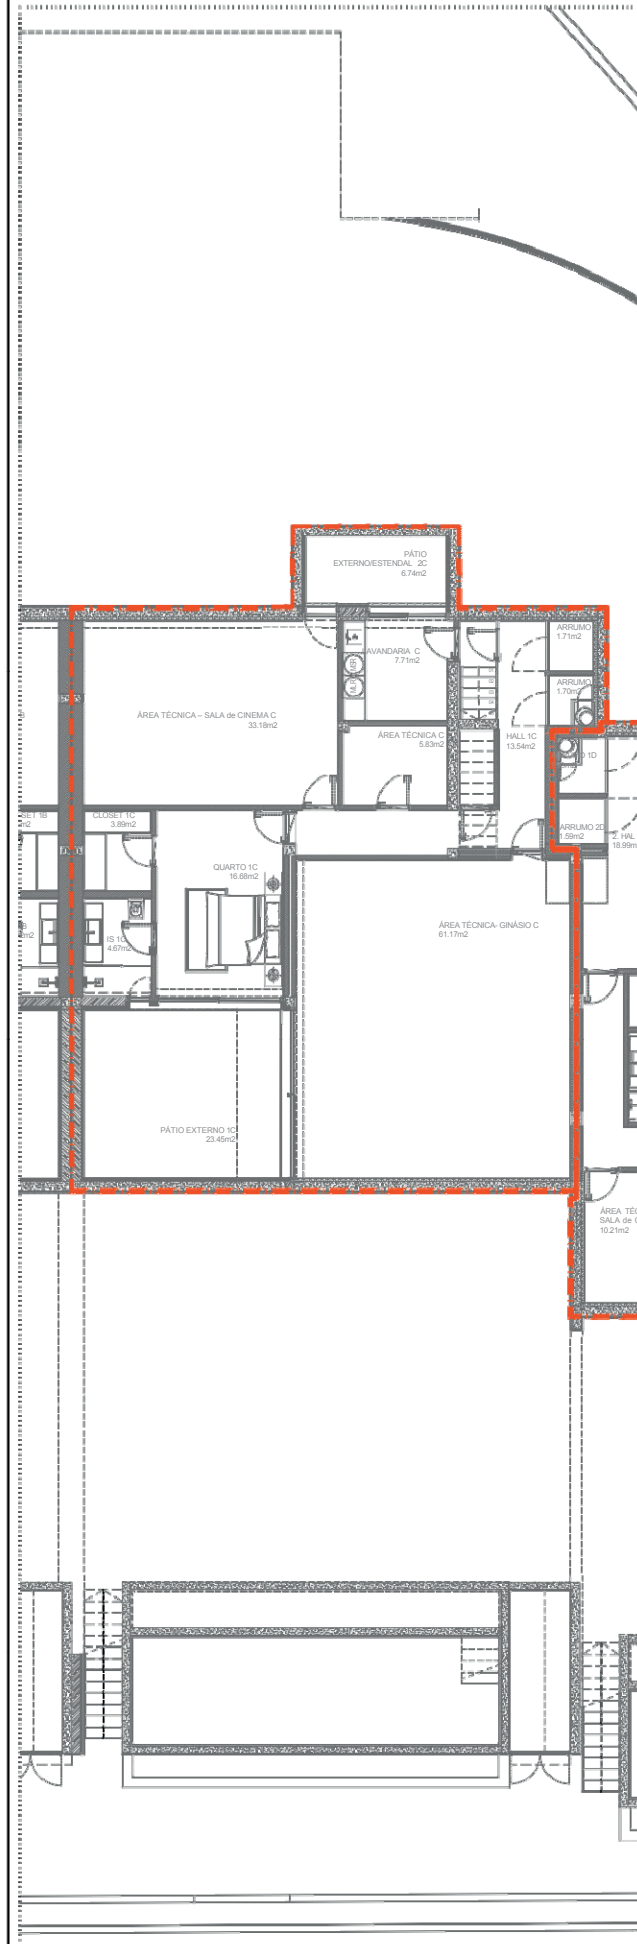

PLANTA IMPLANTAÇÃO

Estas plantas e áreas são meramente indicativas, podendo sofrer ligeiras alterações por questões de ordem técnica ou administrativa e não têm carácter contratual. These plans are merely indicative and may be slightly altered for technical or administrative reasons and are not contractual.

Casa C

Tipologia: V4

Áreas:

Habitação 456.70 m<sup>2</sup>

Estacionamento 57.90 m<sup>2</sup>

Logradouro 267.80 m<sup>2</sup>

Terraços 199.30 m<sup>2</sup>

PLANTA DO PISO -1

PLANTA DO PISO 0

PLANTA DO PISO 1

PLANTA DO PISO 2