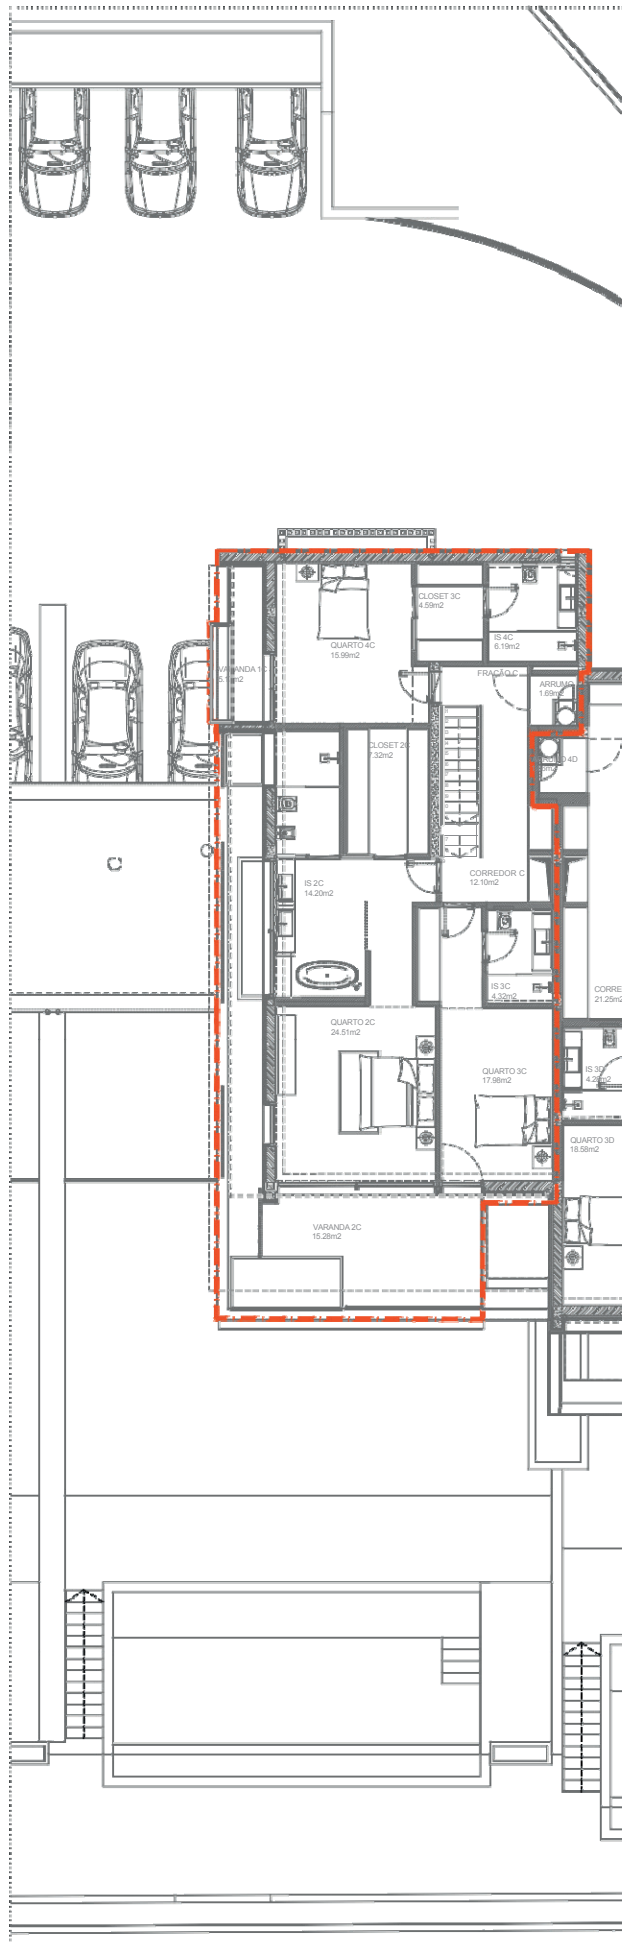

Casa C

Tipologia: V4

Áreas:

Habitação 456.70 m<sup>2</sup>

Estacionamento 57.90 m<sup>2</sup>

Logradouro 267.80 m<sup>2</sup>

Terraços 199.30 m<sup>2</sup>

PLANTA DO PISO -1

PLANTA DO PISO 0

PLANTA DO PISO 1

PLANTA DO PISO 2