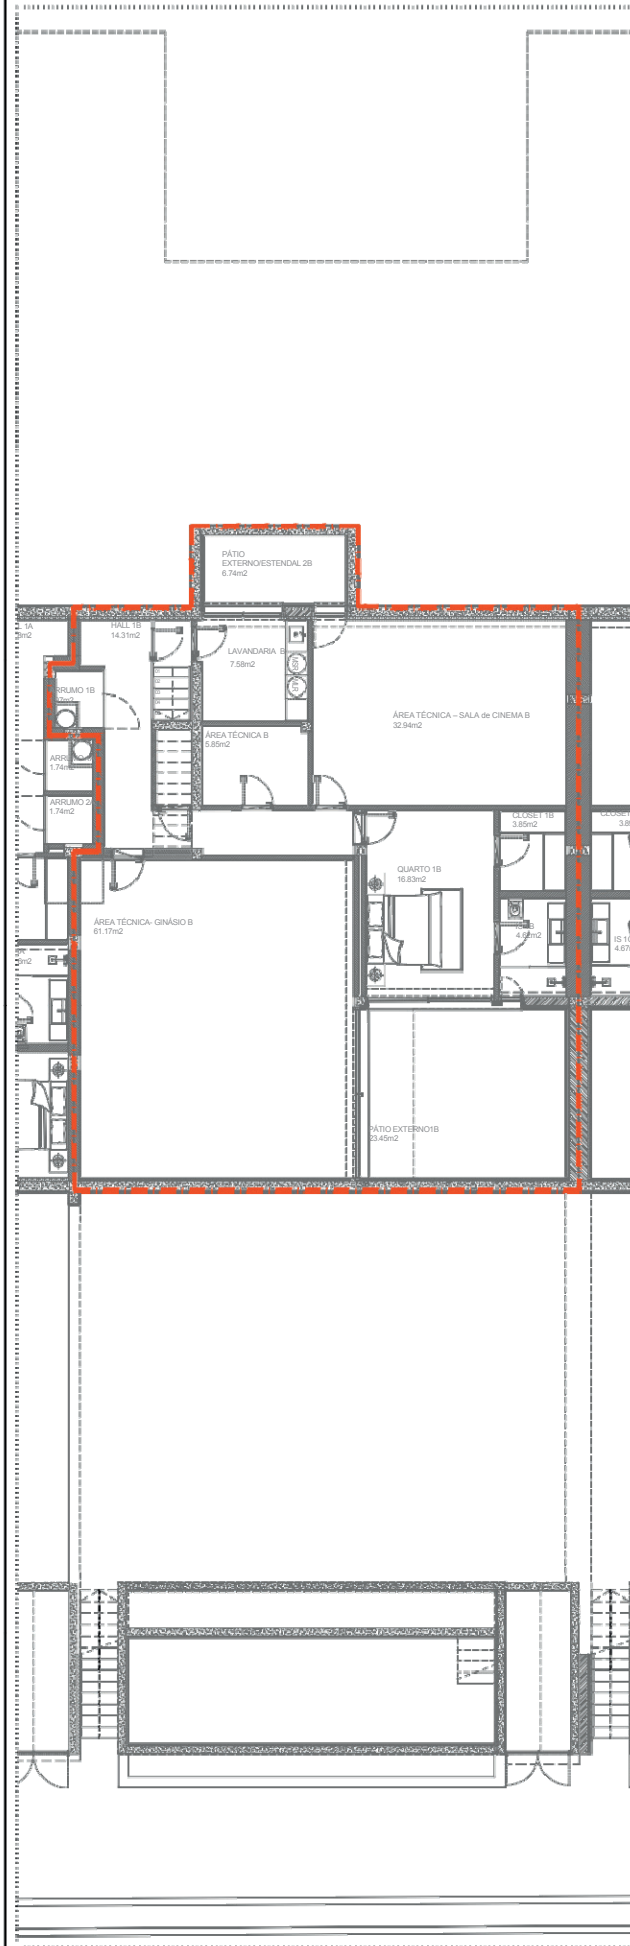

Casa B

Tipologia: V4

Áreas:

Habituação 452.85 m<sup>2</sup>

Estacionamento 54.20 m<sup>2</sup>

Logradouro 268.80 m<sup>2</sup>

Terraços 196.50 m<sup>2</sup>

PLANTA DO PISO -1

PLANTA DO PISO 0

PLANTA DO PISO 1

PLANTA DO PISO 2