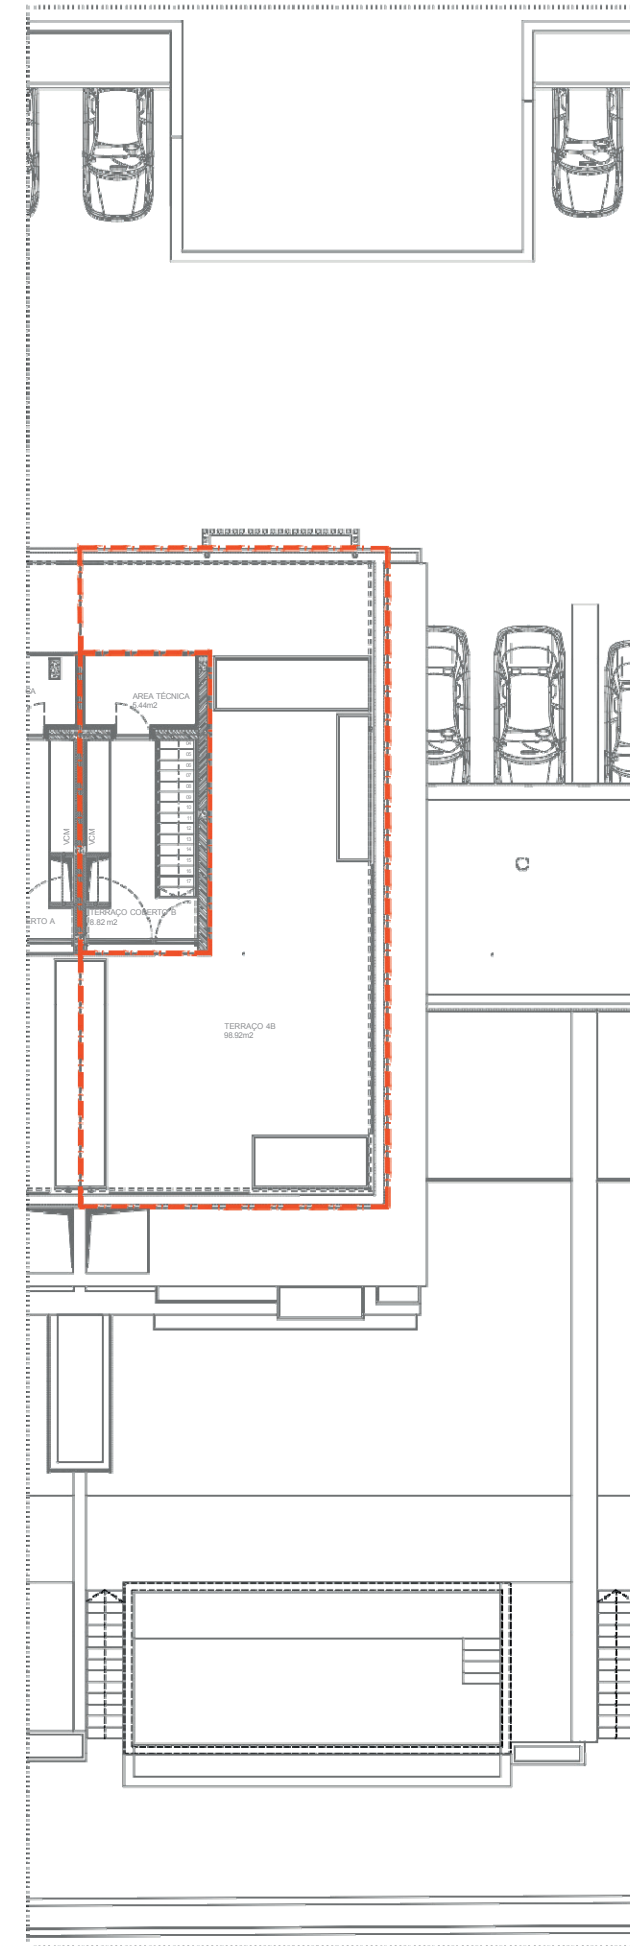

Casa B

Tipologia: V4

Áreas:

Habituação 452.85 m<sup>2</sup>

Estacionamento 54.20 m<sup>2</sup>

Logradouro 268.80 m<sup>2</sup>

Terraços 196.50 m<sup>2</sup>

PLANTA DO PISO -1

PLANTA DO PISO 0

PLANTA DO PISO 1

PLANTA DO PISO 2