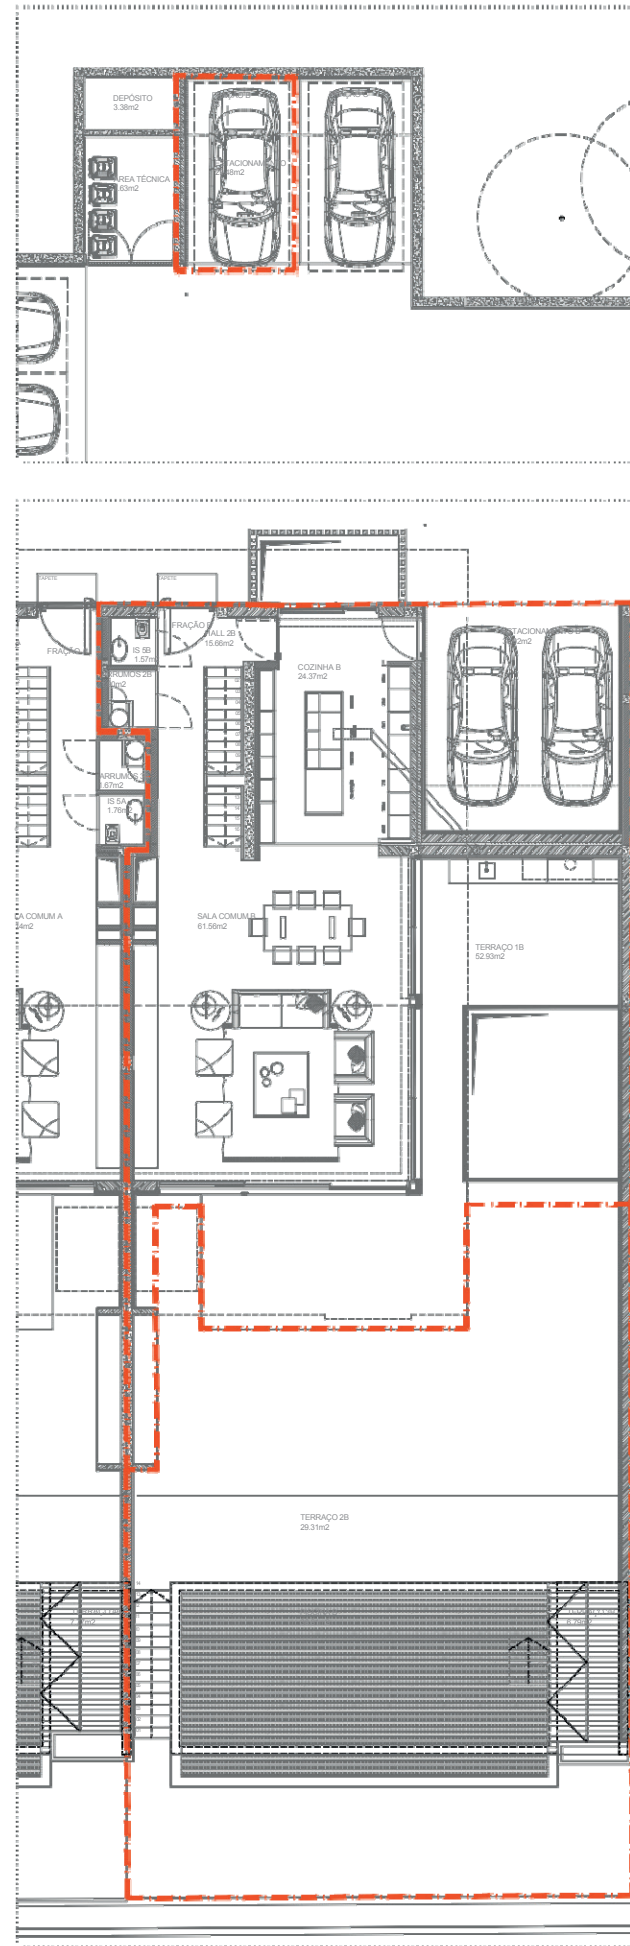

PLANTA IMPLANTAÇÃO

Estas plantas e áreas são meramente indicativas, podendo sofrer ligeiras alterações por questões de ordem técnica ou administrativa e não têm carácter contratual. These plans are merely indicative and may be slightly altered for technical or administrative reasons and are not contractual.

Casa B

Tipologia: V4

Áreas:

Habituação 452.85 m<sup>2</sup>

Estacionamento 54.20 m<sup>2</sup>

Logradouro 268.80 m<sup>2</sup>

Terraços 196.50 m<sup>2</sup>

PLANTA DO PISO -1

PLANTA DO PISO 0

PLANTA DO PISO 1

PLANTA DO PISO 2