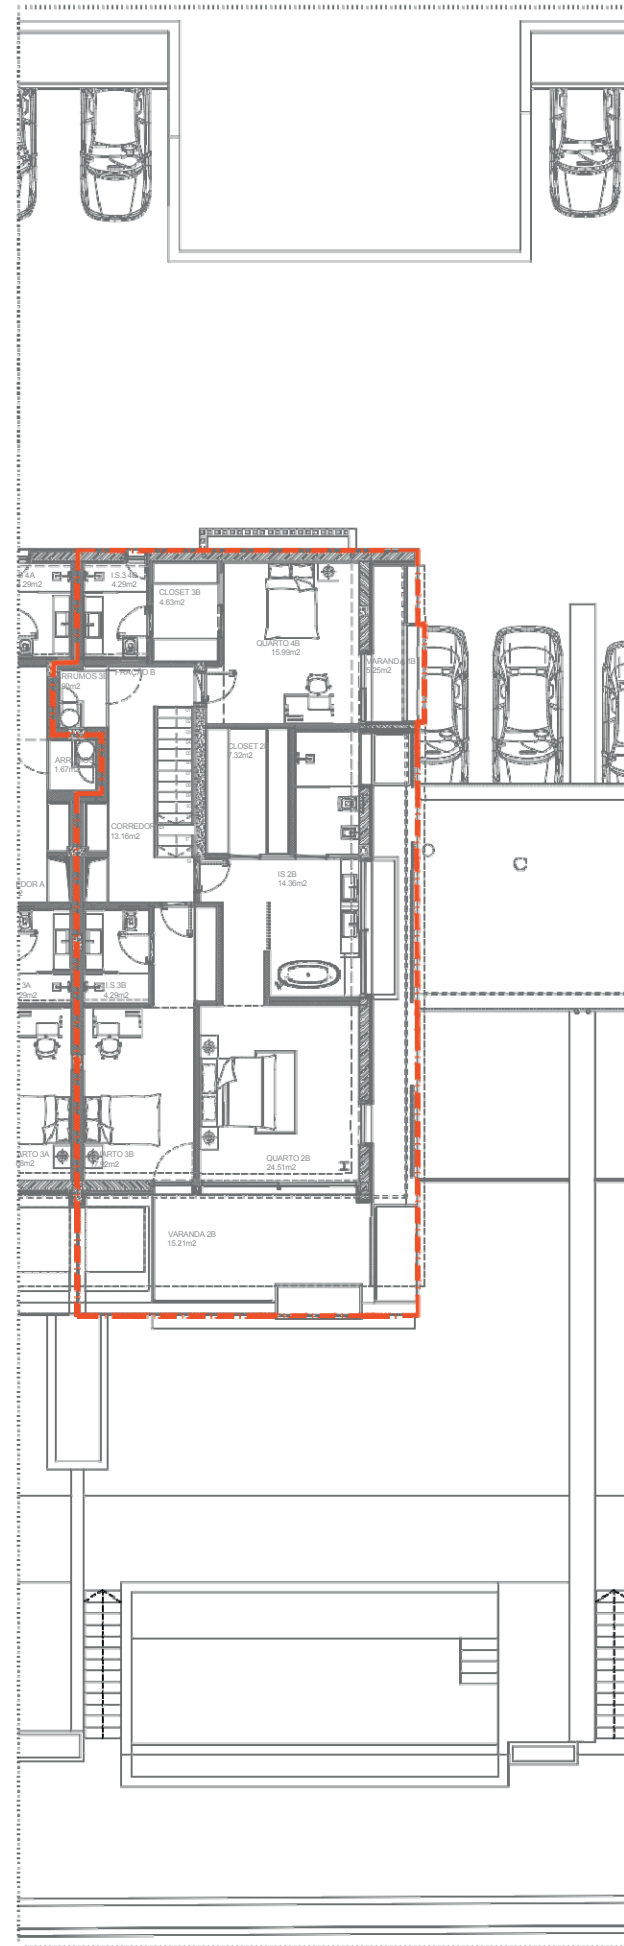

Casa B

Tipologia: V4

Áreas:

Habituação 452.85 m<sup>2</sup>

Estacionamento 54.20 m<sup>2</sup>

Logradouro 268.80 m<sup>2</sup>

Terraços 196.50 m<sup>2</sup>

PLANTA DO PISO -1

PLANTA DO PISO 0

PLANTA DO PISO 1

PLANTA DO PISO 2