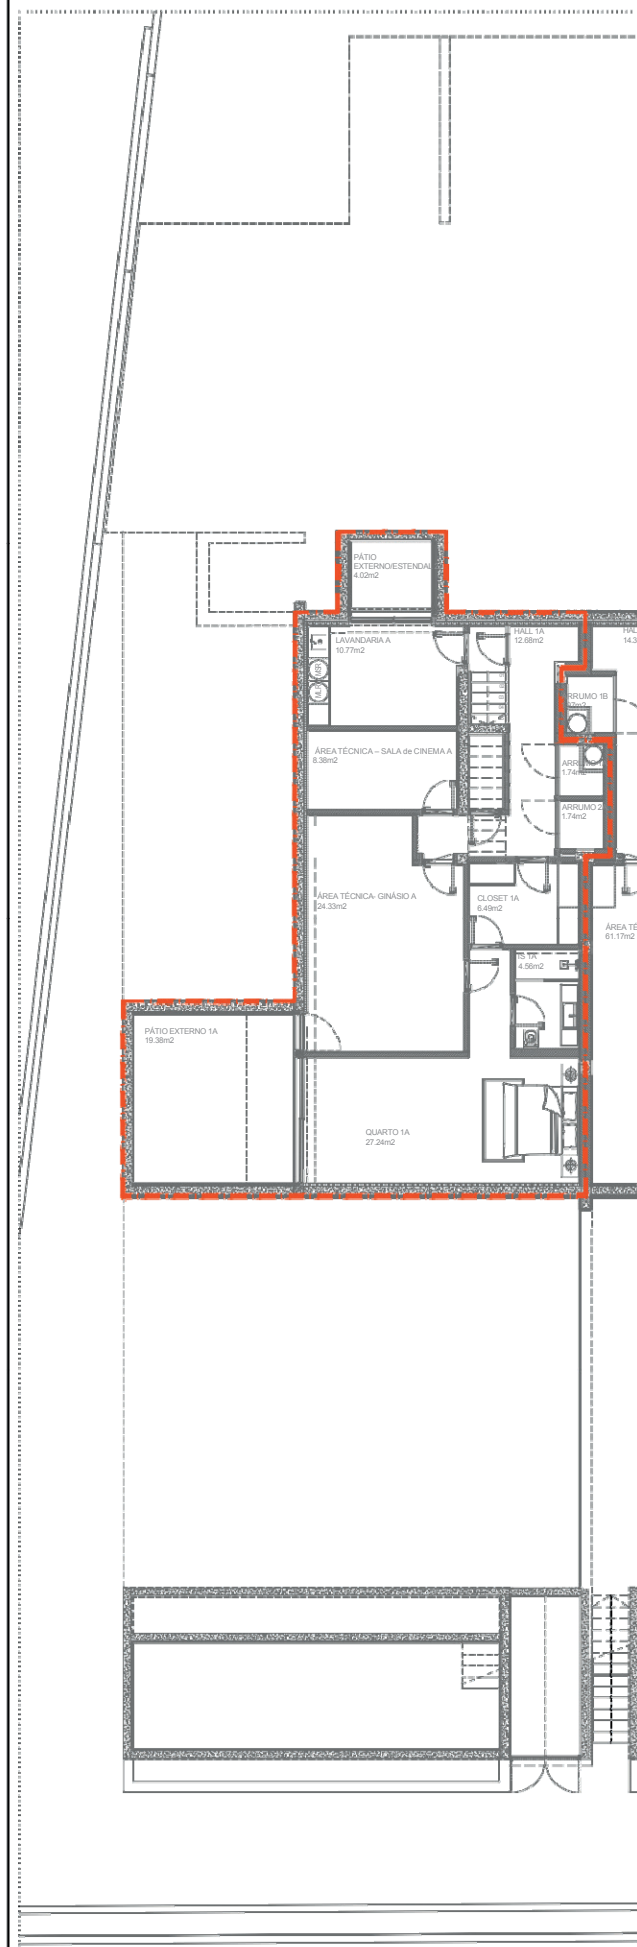

Casa A

Tipologia: V4

Áreas:

Habituação 394.00 m²

Estacionamento 62.00 m²

Logradouro 383.30 m²

Terraços 189.80 m²

PLANTA DO PISO -1

PLANTA DO PISO 0

PLANTA DO PISO 1

PLANTA DO PISO 2