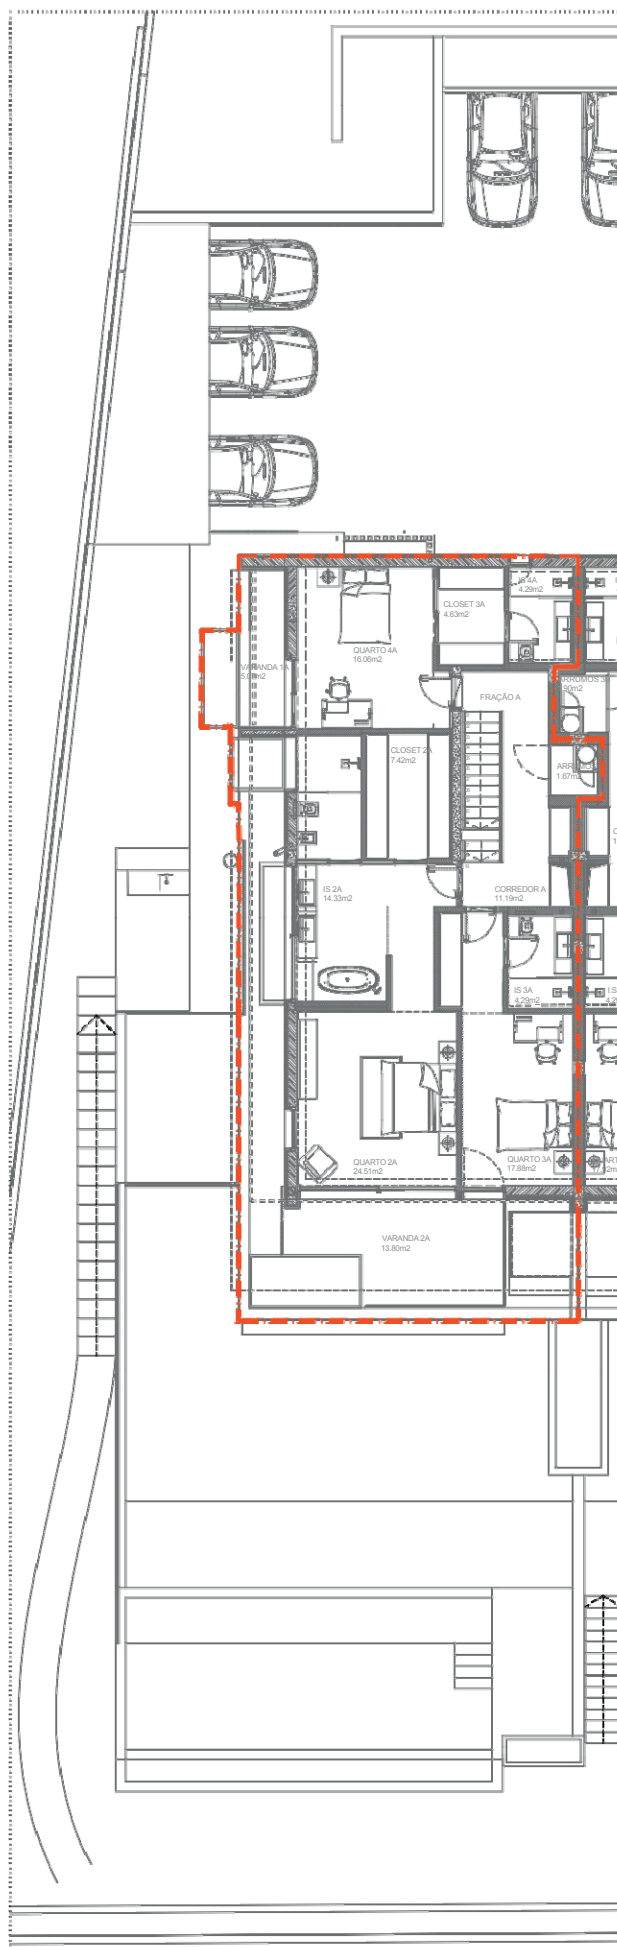

PLANTA IMPLANTAÇÃO

Estas plantas e áreas são meramente indicativas, podendo sofrer ligeiras alterações por questões de ordem técnica ou administrativa e não têm carácter contratual. These plans are merely indicative and may be slightly altered for technical or administrative reasons and are not contractual.

Casa A

Tipologia: V4

Áreas:

Habituação 394.00 m²

Estacionamento 62.00 m²

Logradouro 383.30 m²

Terraços 189.80 m²

PLANTA DO PISO -1

PLANTA DO PISO 0

PLANTA DO PISO 1

PLANTA DO PISO 2