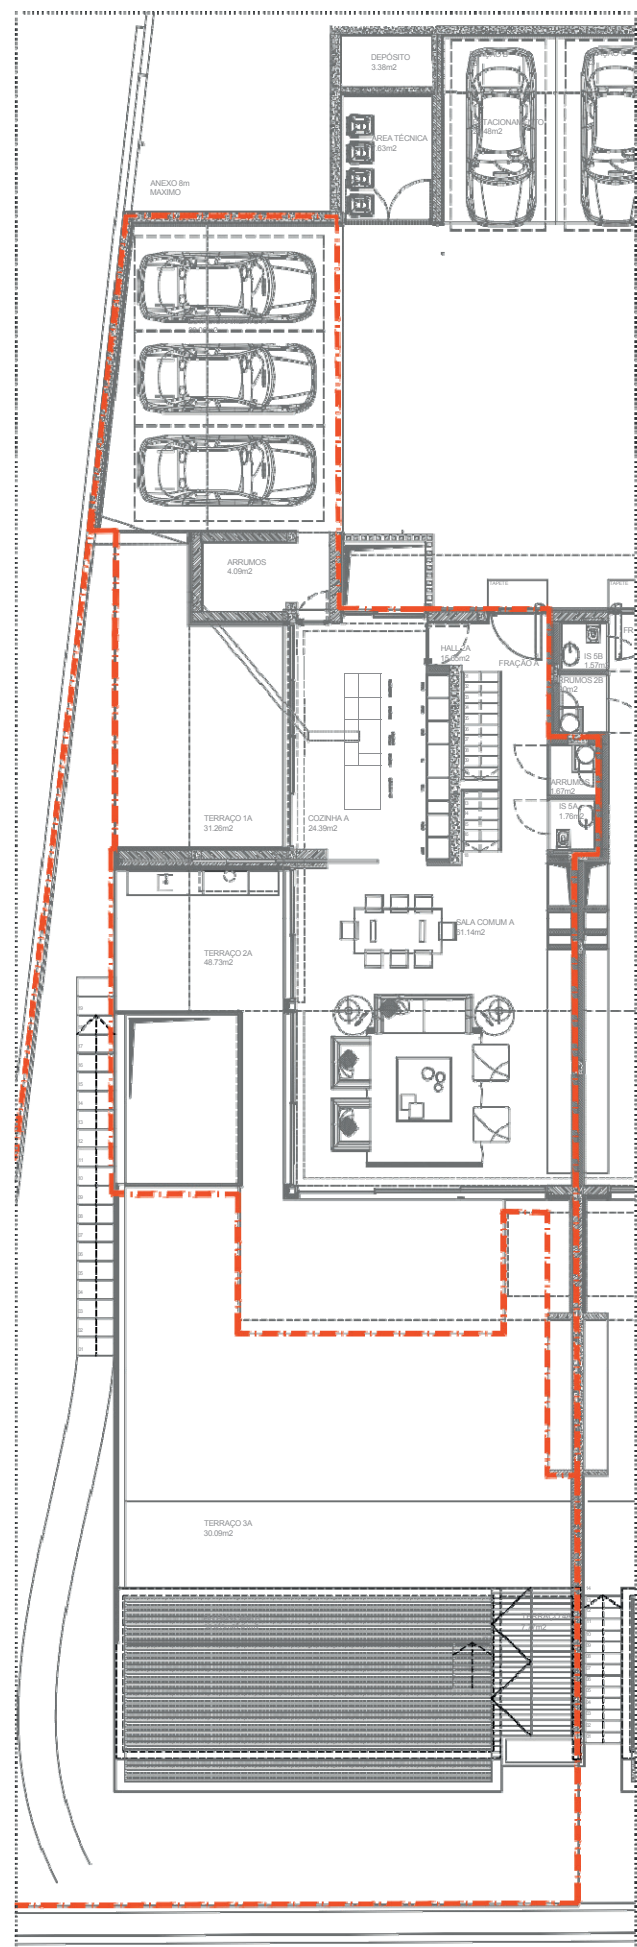

PLANTA IMPLANTAÇÃO

Estas plantas e áreas são meramente indicativas, podendo sofrer ligeiras alterações por questões de ordem técnica ou administrativa e não têm carácter contratual. These plans are merely indicative and may be slightly altered for technical or administrative reasons and are not contractual.

Casa A

Tipologia: V4

Áreas:

Habituação 394.00 m²

Estacionamento 62.00 m²

Logradouro 383.30 m²

Terraços 189.80 m²

PLANTA DO PISO -1

PLANTA DO PISO 0

PLANTA DO PISO 1

PLANTA DO PISO 2